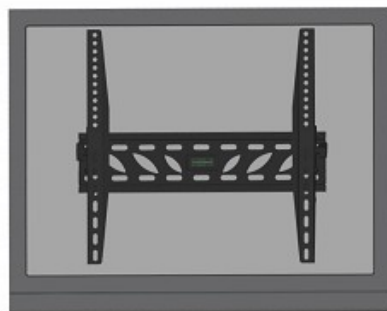

## LED-W240

## SOPORTE DE PARED NEWSTAR LCD/LED

El LED-W240 es un soporte de pared basculable para pantallas LCD/LED de hasta 47" (118 cm).

### ESPECIFICACIONES

Color	Negro
Garantía	5 año
Peso máximo	50
VESA mínimo	100x100 mm
VESA máximo	400x400 mm
Tamaño	23 - 47"
Pantallas	1
Profundidad	39 mm
Inclinación	10°
EAN code	8717371442989